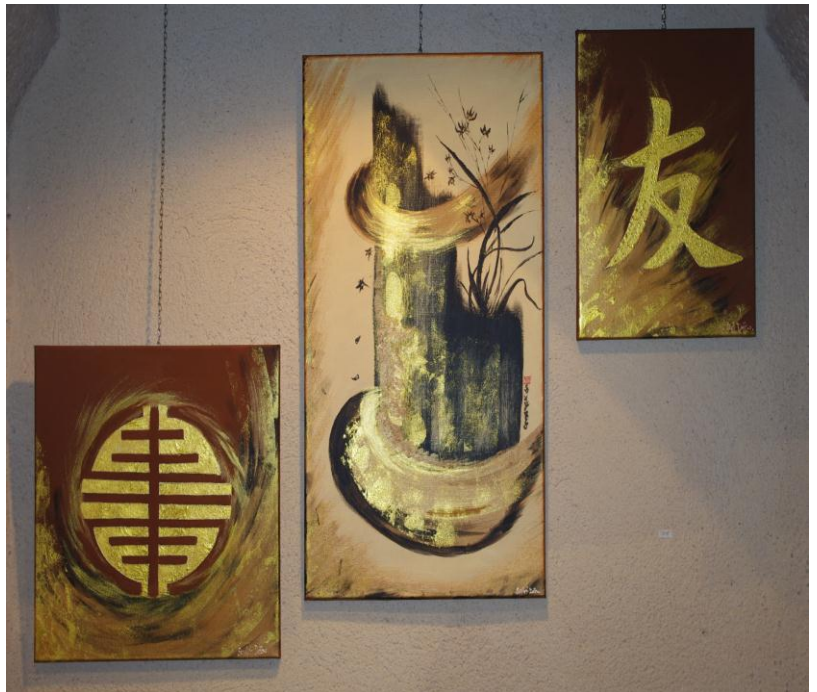

EXPOSITION DE PEINTURE

du 14 février
au 31 Mars 2012

CAROLE CARDAILLAC

SOPHIE BOUVIALE

à la roquebrussanne
ancien moulin à huile

OUVERT tous les jours de 10 à 12H et de 14 à 17h

Tel. 06.85.22.06.75. ou 06.15.25.18.61.